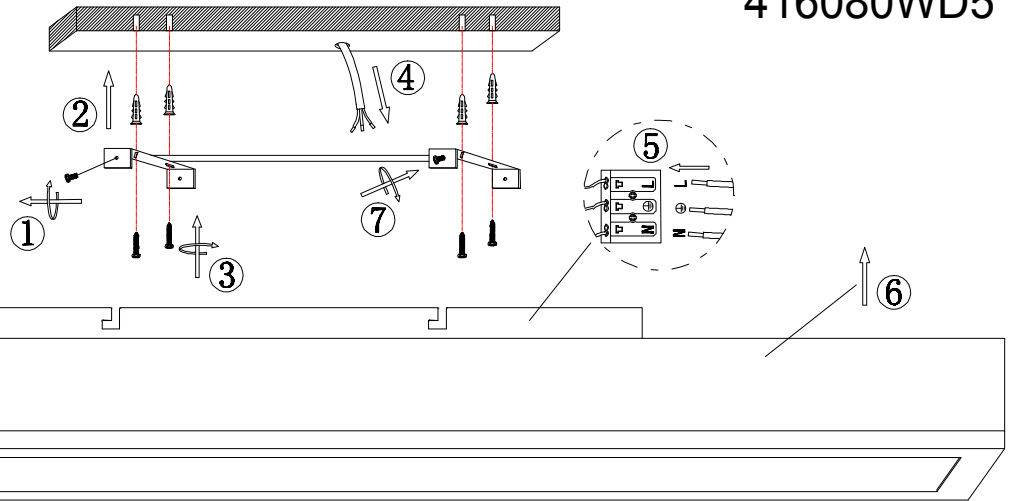

GLOBO

LIGHTING

www.globo-lighting.com

B

GLOBO Handels GmbH
Gewerbestr. 3
A-9184 Sankt Peter
Austria

DE

Lichtquelle:
Die Lichtquelle ist nicht tauschbar, weil sie konstruktionsbedingt fest mit dem umgebenden Produkt verbunden ist.
Dieses Produkt enthält eine Lichtquelle der Energieeffizienzklasse G.